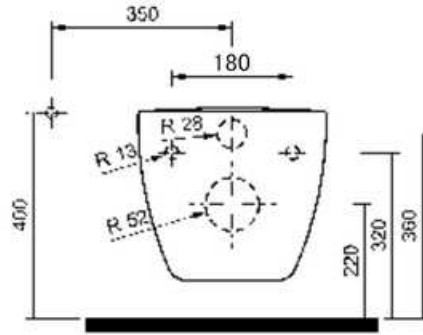

## Technical Details

**Ürün Adı** : Wall Hung Clozet  
**Ürün Kodu** : TP328  
**Ürün Ağırlığı** : Wall Hung Clozet 24.9 kg  
**Renk** : White  
**Uyumlu Klozet Kapagı** : Amasra Bear Cover

**Fitting Parts** : 120 mm Self Cleaning Pipe  
: Rosette